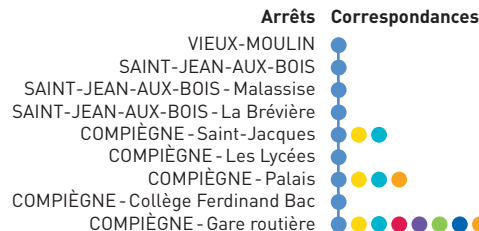

Ligne **101**

Depuis Compiègne

Ces lignes ne sont pas réservées
aux lycéens, n'hésitez pas
à les emprunter **c'est gratuit !**

Ligne 101 - Période scolaire

N° DE COURSE	LMMeJVS 6324/7614	Me 6325	Me 7617	Me 6326	LMJV 6327	LMJV 7618	LMJV 6328	LMMJV 6331	Sam 7613	LMJV 7619
LACROIX-SAINT-OUEN - Lycée Charles de Gaulle										18:15
COMPIÈGNE - Gare Routière	11:30							17:15	17:15	
COMPIÈGNE - Magenta	11:35							17:20	17:20	
COMPIÈGNE - Collège Ferdinand Bac		11:35		12:30	16:05		17:00			
COMPIÈGNE - Les Lycées		11:45	12:25	12:40		16:35		17:25		18:25
COMPIÈGNE - Lycée Mireille Grenet			12:45					17:30		18:30
VIEUX-MOULIN - Vieux-Moulin	11:52	11:55	13:00	12:50	16:17	16:47	17:12	17:45	17:35	18:42
SAINT-JEAN-AUX-BOIS - Saint-Jean-aux-Bois	12:04	12:05	13:12	13:00	16:27	16:59	17:22	17:57	17:47	18:54
SAINT-JEAN-AUX-BOIS - Malassise	12:07	12:08	13:15	13:03	16:29	17:02	17:24	18:00	17:50	18:57
SAINT-JEAN-AUX-BOIS - La Brévière	12:10	12:11	13:18	13:06	16:32	17:05	17:27	18:03	17:53	19:00

Course sur réservation les LMJV
au 0 970 150 150

- Ligne 1 - Gare → Hôpital
- Ligne 2 - C.C. Jaux-Venette → Gare → Ouinels/Clairoix Centre
- Ligne 3 - F. de Lesseps → Gare → Bellicart → Marronniers
- Ligne 4 - C.C. Jaux-Venette → Gare
- Ligne 5 - Gare → Hôpital
- Ligne 6 - Gare → Bois de Plaisance
- Ligne ARC Express - Gare → Verberie

Ligne 101 - Vacances scolaires

N° DE COURSE	LMMeJVS 7870	LMMJV 7616
COMPIÈGNE - Gare Routière	11:30	17:15
COMPIÈGNE - Magenta	11:35	17:20
VIEUX-MOULIN - Vieux-Moulin	11:52	17:37
SAINT-JEAN-AUX-BOIS - Saint-Jean-aux-Bois	12:04	17:49
SAINT-JEAN-AUX-BOIS - Malassise	12:07	17:52
SAINT-JEAN-AUX-BOIS - La Brévière	12:10	17:55

Course sur réservation
au 0 970 150 150

ligne
101

Les transports **GRATUITS**
de l'Agglomération
de la Région de **COMPIÈGNE**

Horaires valables
à compter du 2 septembre 2024